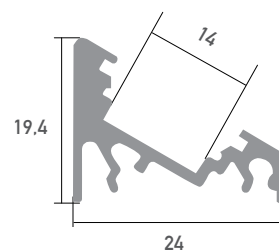

Aluminium LED Profil ESQUINA XL 3m weiß

Art. Nr.: SLPEW/3D

ALL TOGETHER BRILLIANT

Esquina XL weiß

Oberfläche	Weiß lackiert
Montageart	Aufbau / 30° Eckprofil
Schutzart (IP)	20
Länge (m)	3
Maße (BxH/mm)	24 x 19,4
Max. LED Leistung (W/m)	32
Max. LED Breite (mm)	14
EAN Code	2000000071008

DETAILS

Überlängen auf Anfrage bis zu 6 m erhältlich

Aluminium Profile sind wie ein schützender Kokon für die LED Stripes. Sie werden benötigt um die entstehende Wärme des LED Stripes abzuführen. Dafür eignet sich am besten Aluminium. Durch die Abdeckungen, wird der LED Stripe auch von oben geschützt.