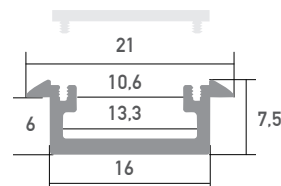

Aluminium LED Profil FRANKFURT 3m

ALL TOGETHER BRILLIANT

Art. Nr.: SLPF/1-3

Frankfurt

Oberfläche	Eloxiert
Montageart	Einbau
Schutzart (IP)	65
Länge (m)	3
Maße (BxH/mm)	21 x 7,5
Einbaumaße (BxH/mm)	16 x 6
Max. LED Leistung (W/m)	16
Max. LED Breite (mm)	10
EAN Code	2000000067803

DETAILS

Überlängen auf Anfrage bis zu 6 m erhältlich

Eine neue Bauform macht es möglich, dass die Profile eine Zertifizierung nach IP65 erhalten. Die Abdeckung wird an der Oberseite und nicht an der Innenseite des Profils montiert. Das Wasser kann somit nicht in das Profil eindringen, sondern läuft außen ab.