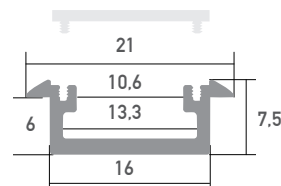

Aluminium LED Profil FRANKFURT 2m

Art. Nr.: SLPF/1

ALL TOGETHER BRILLIANT

Frankfurt

Oberfläche	Eloxiert
Montageart	Einbau
Schutzart (IP)	65
Maße (LxBxH/mm)	2000x21x7,5
Max. LED Leistung (W/m)	16
Max. LED Breite (mm)	10
EAN Code	2000000046730

DETAILS

Überlängen auf Anfrage bis zu 6 m erhältlich

Eine neue Bauform macht es möglich, dass die Profile eine Zertifizierung nach IP65 erhalten. Die Abdeckung wird an der Oberseite und nicht an der Innenseite des Profiles montiert. Das Wasser kann somit nicht in das Profil eindringen, sondern läuft außen ab.