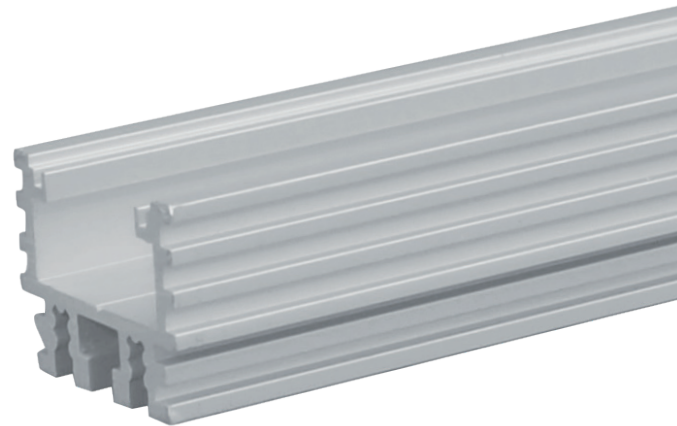

Aluminium LED Profil INFERNO 2m

ALL TOGETHER BRILLIANT

Art. Nr.: SLPI

Inferno

Oberfläche	Eloxiert
Montageart	Aufbau
Schutzart (IP)	65
Länge (m)	2
Maße (BxH/mm)	26,5 x 19,2
Max. LED Leistung (W/m)	50
Max. LED Breite (mm)	15
EAN Code	2000000047126

DETAILS

Hohe Wärmeableitung

Überlängen auf Anfrage bis zu 6 m erhältlich

Eine neue Bauform macht es möglich, dass die Profile eine Zertifizierung nach IP65 erhalten. Die Abdeckung wird an der Oberseite und nicht an der Innenseite des Profiles montiert. Das Wasser kann somit nicht in das Profil eindringen, sondern läuft außen ab.

Kompatibel mit

SLP00D Abdeckung XL Frosted 2m	SLP01D Abdeckung XL Opal 2m	SLP02D Abdeckung XL Clear 2m	SLP03D U-Cover XL Opal 2m	SLP008 Seilabhängung universal 2er-Set
SLP132 PVC Endkappe ohne Kabelausslass	SLP133 Alu Endkappe ohne Kabelausslass	SLP19D Halterung	SLP316 U-Endkappe ohne Kabelausslass	SLP139 Eckverbinder 90°
				SLP138 Linienverbin- der 180°