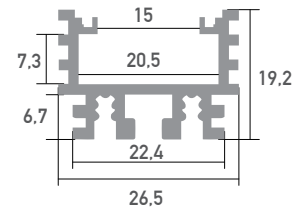

Aluminium LED Profil INFERNO 2m

ALL TOGETHER BRILLIANT

Art. Nr.: SLPI

Inferno

Oberfläche	Eloxiert
Montageart	Aufbau
Schutzart (IP)	65
Länge (m)	2
Maße (BxH/mm)	26,5 x 19,2
Max. LED Leistung (W/m)	50
Max. LED Breite (mm)	15
EAN Code	2000000047126

DETAILS

Hohe Wärmeableitung

Überlängen auf Anfrage bis zu 6 m erhältlich

Eine neue Bauform macht es möglich, dass die Profile eine Zertifizierung nach IP65 erhalten. Die Abdeckung wird an der Oberseite und nicht an der Innenseite des Profiles montiert. Das Wasser kann somit nicht in das Profil eindringen, sondern läuft außen ab.