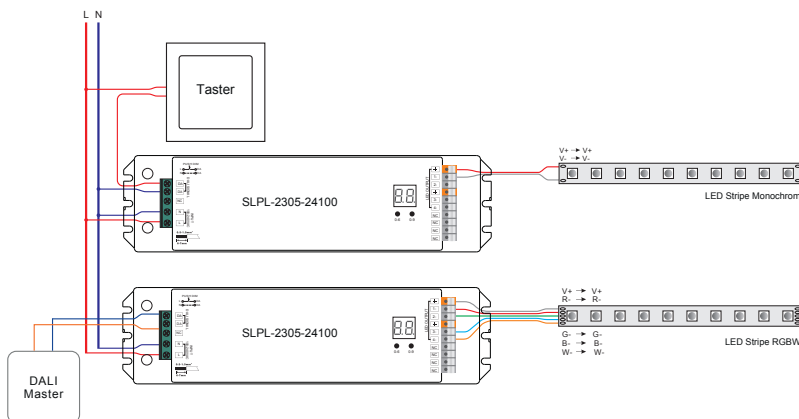

PUSH

Dim-Driver DALI / DT-6 / 1-4 Adressen

Versorgungsspannung (VAC)	100 - 240
Ausgangsspannung (VDC)	24
Ausgangsleistung bei 24 VDC (W)	100
Ausgangstyp	Konstantspannung
Modell	DALI DT-6
Schutzart (IP)	20
Maße (BxLxH/mm)	64 x 244 x 32
EAN Code	2000000077277

DETAILS

Push Dim 230 VAC

4 DALI Adressen

auch in DALI DT8 erhältlich

Kompatibel mit

<p>SL-2300DIM SMARTLED SL-2300DIM Wandcontroller DALI</p>	<p>SR-2300TR-DT6 SMARTLED SR-2300TR-DT6 RGBW Wandcontroller DALI</p>