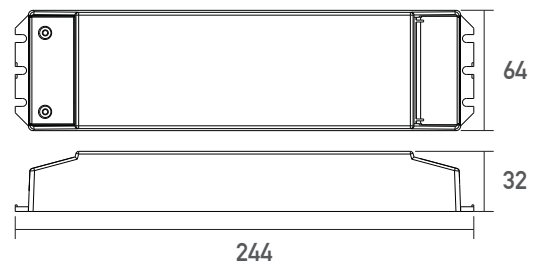

PUSH

Dim-Driver DALI / DT-6 / 1-4 Adressen

Versorgungsspannung (VAC)	100 - 240
Ausgangsspannung (VDC)	24
Ausgangsleistung bei 24 VDC (W)	100
Ausgangstyp	Konstantspannung
Modell	DALI DT-6
Schutzart (IP)	20
Maße (BxLxH/mm)	64 x 244 x 32
EAN Code	2000000077277

DETAILS

Push Dim 230 VAC

4 DALI Adressen

auch in DALI DT8 erhältlich

Kompatibel mit

<p>SL-2300DIM SMARTLED SL-2300DIM Wandcontroller DALI</p>	<p>SR-2300TR-DT6 SMARTLED SR-2300TR-DT6 RGBW Wandcontroller DALI</p>