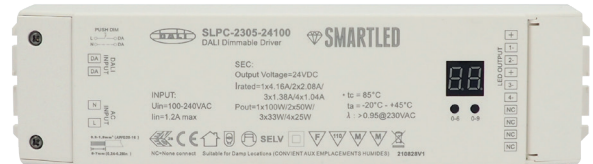

SMARTLED DALI Dim DRIVER 24V 4x1,04A

ALL TOGETHER BRILLIANT

Art. Nr.: SLPL-2305-24100

5 JAHRE
GARANTIE

WEISS

RGBW

CCT

4
CH

PUSH

Dim-Driver DALI / DT-6 / 1-4 Adressen

Versorgungsspannung (VAC)	100 - 240
Ausgangsspannung (VDC)	24
Ausgangsleistung bei 24 VDC (W)	100
Ausgangstyp	Konstantspannung
Modell	DALI DT-6
Schutzart (IP)	20
Maße (BxLxH/mm)	64 x 244 x 32
EAN Code	2000000077277

DETAILS

Push Dim 230 VAC

4 DALI Adressen

auch in DALI DT8 erhältlich

Kompatibel mit

<p>SL-2300DIM SMARTLED SL-2300DIM Wandcontroller DALI</p>	<p>SR-2300TR-DT6 SMARTLED SR-2300TR-DT6 RGBW Wandcontroller DALI</p>