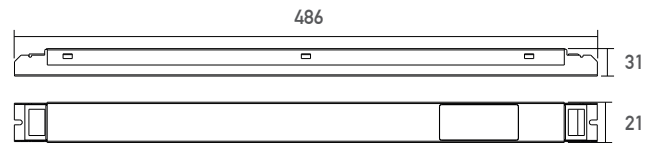

# SMARTLED DALI Dim Driver Slim 24V 75W

ALL TOGETHER BRILLIANT

Art. Nr.: SLPL-2305-2475-SLIM

5 JAHRE  
GARANTIE

1  
CH

PUSH

## Dim-Driver DALI / DT-6 / 1-4 Adressen

Versorgungsspannung (VAC)	100 - 277
Ausgangsspannung (VDC)	24
Ausgangsleistung bei 24 VDC (W)	75
Ausgangstyp	Konstantspannung
Modell	DALI DT-6
Schutzart (IP)	20
Maße (BxLxH/mm)	31 x 486 x 21
EAN Code	2000000059624

## DETAILS

Push Dim 230 VAC

1 DALI Adresse

ideal für den Einbau in Profilen