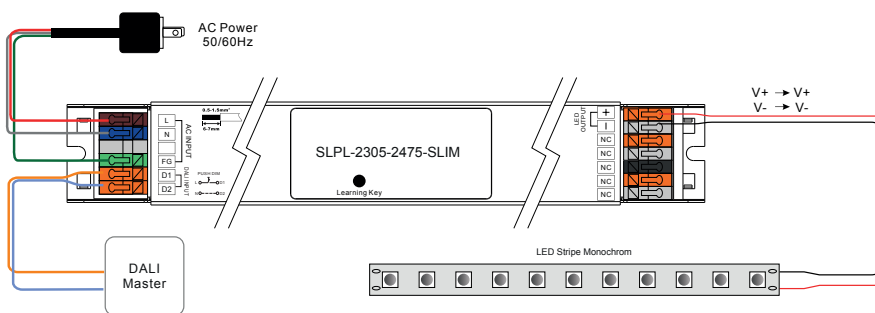

## Dim-Driver DALI / DT-6 / 1-4 Adressen

Versorgungsspannung (VAC)	100 - 277
Ausgangsspannung (VDC)	24
Ausgangsleistung bei 24 VDC (W)	75
Ausgangstyp	Konstantspannung
Modell	DALI DT-6
Schutzart (IP)	20
Maße (BxLxH/mm)	31 x 486 x 21
EAN Code	2000000059624

## DETAILS

Push Dim 230 VAC

1 DALI Adresse

ideal für den Einbau in Profilen