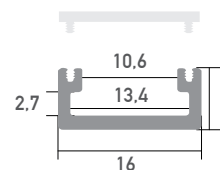

Aluminium LED Profil MILANO 2m

Art. Nr.: SLPM/1

ALL TOGETHER BRILLIANT

Milano

Oberfläche	Eloxiert
Montageart	Aufbau
Schutzart (IP)	65
Länge (m)	2
Maße (BxH/mm)	16 x 7
Max. LED Leistung (W/m)	20
Max. LED Breite (mm)	10
EAN Code	2000000046709

DETAILS

Überlängen auf Anfrage bis zu 6 m erhältlich

Eine neue Bauform macht es möglich, dass die Profile eine Zertifizierung nach IP65 erhalten. Die Abdeckung wird an der Oberseite und nicht an der Innenseite des Profiles montiert. Das Wasser kann somit nicht in das Profil eindringen, sondern läuft außen ab.