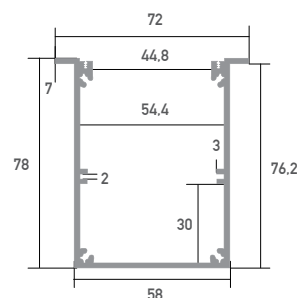

## Moscu

Oberfläche	Eloxiert
Montageart	Einbau
Schutzart (IP)	65
Länge (m)	2
Maße (BxH/mm)	72 x 78
Einbaumaße (BxH/mm)	58 x 76,2
Max. LED Leistung (W/m)	42
Max. LED Breite (mm)	44
EAN Code	2000000056203

## DETAILS

Überlängen auf Anfrage bis zu 6 m erhältlich

Eine neue Bauform macht es möglich, dass die Profile eine Zertifizierung nach IP65 erhalten. Die Abdeckung wird an der Oberseite und nicht an der Innenseite des Profiles montiert. Das Wasser kann somit nicht in das Profil eindringen, sondern läuft außen ab.