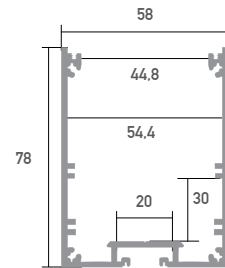

Aluminium LED Profil MUNICH 2m

ALL TOGETHER BRILLIANT

Art. Nr.: SLPMU

Munich

Oberfläche	Eloxiert
Montageart	Aufbau / Hängeprofil
Schutzart (IP)	20
Länge (m)	2
Maße (BxH/mm)	58 x 78
Max. LED Leistung (W/m)	42
Max. LED Breite (mm)	44
EAN Code	2000000056180

DETAILS

Überlängen auf Anfrage bis zu 6 m erhältlich

Eine neue Bauform macht es möglich, dass die Profile eine Zertifizierung nach IP65 erhalten. Die Abdeckung wird an der Oberseite und nicht an der Innenseite des Profiles montiert. Das Wasser kann somit nicht in das Profil eindringen, sondern läuft außen ab.