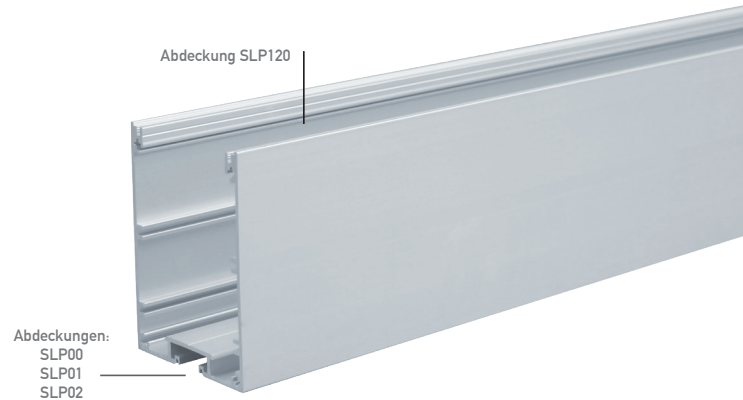

Aluminium LED Profil MUNICH 2m

ALL TOGETHER BRILLIANT

Art. Nr.: SLPMU

Munich

Oberfläche	Eloxiert
Montageart	Aufbau / Hängeprofil
Schutzart (IP)	20
Länge (m)	2
Maße (BxH/mm)	58 x 78
Max. LED Leistung (W/m)	42
Max. LED Breite (mm)	44
EAN Code	2000000056180

DETAILS

Überlängen auf Anfrage bis zu 6 m erhältlich

Eine neue Bauform macht es möglich, dass die Profile eine Zertifizierung nach IP65 erhalten. Die Abdeckung wird an der Oberseite und nicht an der Innenseite des Profiles montiert. Das Wasser kann somit nicht in das Profil eindringen, sondern läuft außen ab.

Kompatibel mit

SLP120 Abdeckung Big XL Frosted 6m	SLP00 Abdeckung Frosted 2m	SLP01 Abdeckung Opal 2m	SLP02 Abdeckung Clear 2m
SLP122 Endkappe ohne Kabelausslass	SLP008 Seilabhangung universal 2er-Set	SLP126 Sliding Base	

SMARTLED Aluminium Profile
konnen nach Kundenwunsch
auf die gewunschte Lange
zugeschnitten werden.

smartled.at