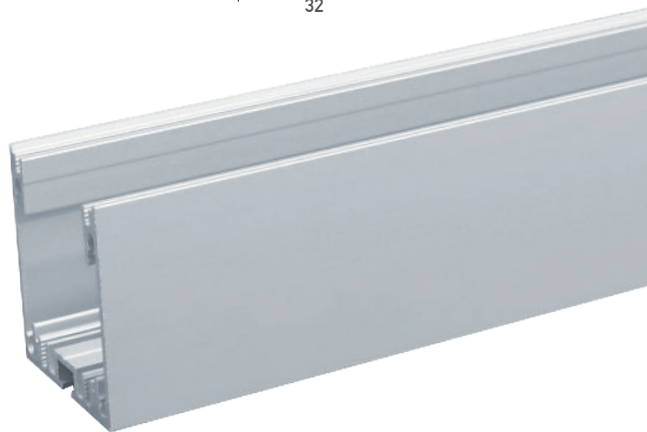

Aluminium LED Profil MUNICH Mini 3m

Art. Nr.: SLPMUM/3

ALL TOGETHER BRILLIANT

Munich Mini

Oberfläche	Eloxiert
Montageart	Aufbau
Schutzart (IP)	65
Länge (m)	3
Maße (BxH/mm)	38 x 38
Max. LED Leistung (W/m)	32
Max. LED Breite (mm)	10
EAN Code	2000000072951

DETAILS

Überlängen auf Anfrage bis zu 6 m erhältlich

Eine neue Bauform macht es möglich, dass die Profile eine Zertifizierung nach IP65 erhalten. Die Abdeckung wird an der Oberseite und nicht an der Innenseite des Profiles montiert. Das Wasser kann somit nicht in das Profil eindringen, sondern läuft außen ab.

Kompatibel mit

SLP143 Abdeckung Big Frosted 6m	SLP303 Linienvorbinder 180° 2-teiliges Set	SLP304 Eckverbinder 90° 2-teiliges Set	SLP185 Endkappe ohne Kabelaustass	SLP008 Seilabhängung universal 2er-Set