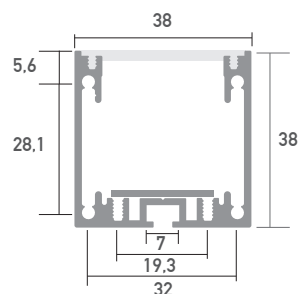

Aluminium LED Profil MUNICH Mini 3m

Art. Nr.: SLPMUM/3

ALL TOGETHER BRILLIANT

Munich Mini

Oberfläche	Eloxiert
Montageart	Aufbau
Schutzart (IP)	65
Länge (m)	3
Maße (BxH/mm)	38 x 38
Max. LED Leistung (W/m)	32
Max. LED Breite (mm)	10
EAN Code	2000000072951

DETAILS

Überlängen auf Anfrage bis zu 6 m erhältlich

Eine neue Bauform macht es möglich, dass die Profile eine Zertifizierung nach IP65 erhalten. Die Abdeckung wird an der Oberseite und nicht an der Innenseite des Profiles montiert. Das Wasser kann somit nicht in das Profil eindringen, sondern läuft außen ab.