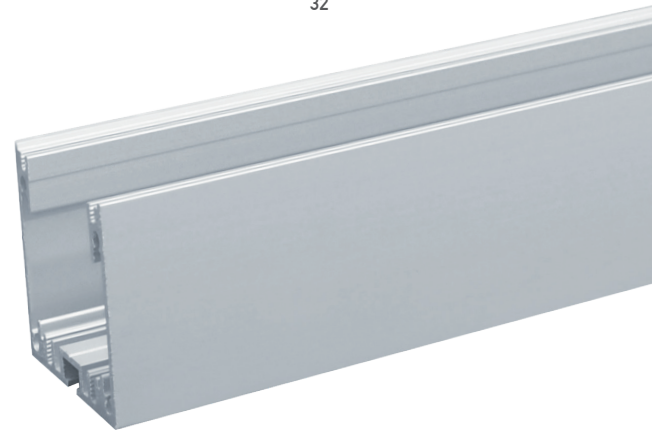

# Aluminium LED Profil MUNICH Mini 2m

Art. Nr.: SLPMUM

ALL TOGETHER BRILLIANT

## Munich Mini

Oberfläche	Eloxiert
Montageart	Aufbau
Schutzart (IP)	65
Länge (m)	2
Maße (BxH/mm)	38 x 38
Max. LED Leistung (W/m)	32
Max. LED Breite (mm)	10
EAN Code	2000000072388

## DETAILS

Überlängen auf Anfrage bis zu 6 m erhältlich

Eine neue Bauform macht es möglich, dass die Profile eine Zertifizierung nach IP65 erhalten. Die Abdeckung wird an der Oberseite und nicht an der Innenseite des Profiles montiert. Das Wasser kann somit nicht in das Profil eindringen, sondern läuft außen ab.

## Kompatibel mit

SLP143 Abdeckung Big Frosted 6m	SLP303 Linienvorbinder 180° 2-teiliges Set	SLP304 Eckverbinder 90° 2-teiliges Set	SLP185 Endkappe ohne Kabelaustass	SLP008 Seilabhängung universal 2er-Set