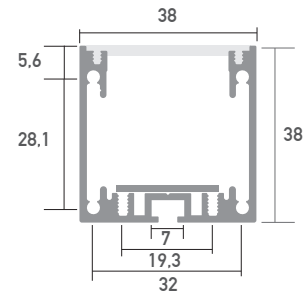

## Munich Mini

Oberfläche	Eloxiert
Montageart	Aufbau
Schutzart (IP)	65
Länge (m)	2
Maße (BxH/mm)	38 x 38
Max. LED Leistung (W/m)	32
Max. LED Breite (mm)	10
EAN Code	2000000072388

## DETAILS

Überlängen auf Anfrage bis zu 6 m erhältlich

Eine neue Bauform macht es möglich, dass die Profile eine Zertifizierung nach IP65 erhalten. Die Abdeckung wird an der Oberseite und nicht an der Innenseite des Profiles montiert. Das Wasser kann somit nicht in das Profil eindringen, sondern läuft außen ab.