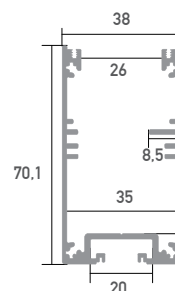

Aluminium LED Profil MUNICH SLIM 2m

ALL TOGETHER BRILLIANT

Art. Nr.: SLPMUS

Munich Slim

Oberfläche	Eloxiert
Montageart	Aufbau / Hängeprofil
Schutzart (IP)	65
Länge (m)	2
Maße (BxH/mm)	38 x 70,1
Max. LED Leistung (W/m)	42
Max. LED Breite (mm)	26
EAN Code	2000000056173

Abdeckung SLP143

Abdeckungen:
SLP00
SLP01
SLP02

DETAILS

Überlängen auf Anfrage bis zu 6 m erhältlich

Eine neue Bauform macht es möglich, dass die Profile eine Zertifizierung nach IP65 erhalten. Die Abdeckung wird an der Oberseite und nicht an der Innenseite des Profiles montiert. Das Wasser kann somit nicht in das Profil eindringen, sondern läuft außen ab.