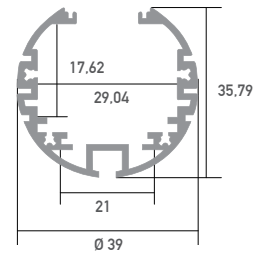

# Aluminium LED Profil PARIS XL 2m

ALL TOGETHER BRILLIANT

Art. Nr.: SLPP/1D

## Paris XL

Oberfläche	Eloxiert
Montageart	Aufbau / Hängeprofil
Schutzart (IP)	65
Länge (m)	2
Maße (BxH/mm)	39 x 35,79
Max. LED Leistung (W/m)	42
Max. LED Breite (mm)	21
EAN Code	2000000056210

## DETAILS

Überlängen auf Anfrage bis zu 6 m erhältlich

Eine neue Bauform macht es möglich, dass die Profile eine Zertifizierung nach IP65 erhalten. Die Abdeckung wird an der Oberseite und nicht an der Innenseite des Profils montiert. Das Wasser kann somit nicht in das Profil eindringen, sondern läuft außen ab.