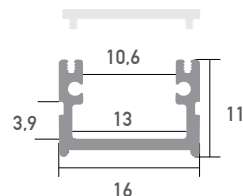

Aluminium LED Profil ROMA 3m

ALL TOGETHER BRILLIANT

Art. Nr.: SLPR/1-3

Roma

Oberfläche	Eloxiert
Montageart	Aufbau
Schutzart (IP)	65
Länge (m)	3
Maße (BxH/mm)	16 x 11
Max. LED Leistung (W/m)	20
Max. LED Breite (mm)	10
EAN Code	2000000066868

DETAILS

Überlängen auf Anfrage bis zu 6 m erhältlich

Eine neue Bauform macht es möglich, dass die Profile eine Zertifizierung nach IP65 erhalten. Die Abdeckung wird an der Oberseite und nicht an der Innenseite des Profiles montiert. Das Wasser kann somit nicht in das Profil eindringen, sondern läuft außen ab.