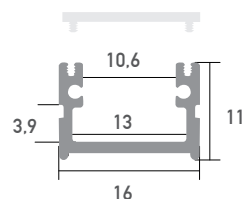

Aluminium LED Profil ROMA 2m

ALL TOGETHER BRILLIANT

Art. Nr.: SLPR/1

Roma

Oberfläche	Eloxiert
Montageart	Aufbau
Schutzart (IP)	65
Länge (m)	2
Maße (BxH/mm)	16 x 11
Max. LED Leistung (W/m)	20
Max. LED Breite (mm)	10
EAN Code	2000000046716

DETAILS

Überlängen auf Anfrage bis zu 6 m erhältlich

Eine neue Bauform macht es möglich, dass die Profile eine Zertifizierung nach IP65 erhalten. Die Abdeckung wird an der Oberseite und nicht an der Innenseite des Profiles montiert. Das Wasser kann somit nicht in das Profil eindringen, sondern läuft außen ab.

Kompatibel mit

SLP00 Abdeckung Frosted 2m	SLP01 Abdeckung Opal 2m	SLP02 Abdeckung Clear 2m	SLP01/3 Abdeckung Lens 30° 2m	SLP01/4 Abdeckung Grau 2m
SLP03/2 Endkappe ohne Kabelausslass	SLP04/2 Endkappe mit Kabelausslass	SLP03/3 Lens Endkappe ohne Kabelausslass	SLP04/3 Lens Endkappe mit Kabelausslass	SLP10/3 Halterung