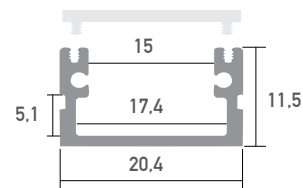

Aluminium LED Profil ROMA XL 2m

ALL TOGETHER BRILLIANT

Art. Nr.: SLPR/1D

Roma XL

Oberfläche	Eloxiert
Montageart	Aufbau
Schutzart (IP)	65
Länge (m)	2
Maße (BxH/mm)	20,4 x 11,5
Max. LED Leistung (W/m)	32
Max. LED Breite (mm)	15
EAN Code	2000000046990

DETAILS

Überlängen auf Anfrage bis zu 6 m erhältlich

Eine neue Bauform macht es möglich, dass die Profile eine Zertifizierung nach IP65 erhalten. Die Abdeckung wird an der Oberseite und nicht an der Innenseite des Profiles montiert. Das Wasser kann somit nicht in das Profil eindringen, sondern läuft außen ab.

Kompatibel mit

SLP00D Abdeckung XL Frosted 2m	SLP01D Abdeckung XL Opal 2m	SLP02D Abdeckung XL Clear 2m	SLP03D U-Cover XL Opal 2m
SLP03/2D Endkappe ohne Kabelausslass	SLP04/2D Endkappe mit Kabelausslass	SLP10D Halterung	SLP314 U-Endkappe ohne Kabelausslass