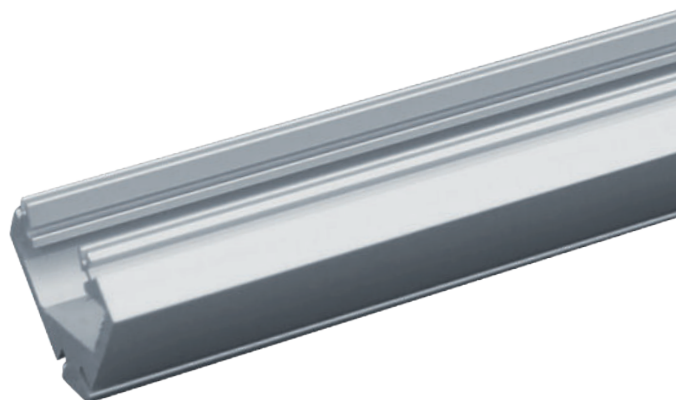

Aluminium LED Profil SOPHIA XL 2m

Art. Nr.: SLPS/1D

ALL TOGETHER BRILLIANT

Sophia XL

Oberfläche	Eloxiert
Montageart	Aufbau / 45° Eckprofil
Schutzart (IP)	65
Länge (m)	2
Maße (BxH/mm)	22,5 x 22,5
Max. LED Leistung (W/m)	32
Max. LED Breite (mm)	15
EAN Code	2000000047003

DETAILS

Überlängen auf Anfrage bis zu 6 m erhältlich

Eine neue Bauform macht es möglich, dass die Profile eine Zertifizierung nach IP65 erhalten. Die Abdeckung wird an der Oberseite und nicht an der Innenseite des Profils montiert. Das Wasser kann somit nicht in das Profil eindringen, sondern läuft außen ab.

Kompatibel mit

SLP00D Abdeckung XL Frosted 2m	SLP01D Abdeckung XL Opal 2m	SLP02D Abdeckung XL Clear 2m
SLP08/2D Endkappe ohne Kabelausslass	SLP09/2D Endkappe mit Kabelausslass	SLP19D Halterung

SMARTLED Aluminium Profile können nach Kundenwunsch auf die gewünschte Länge zugeschnitten werden.