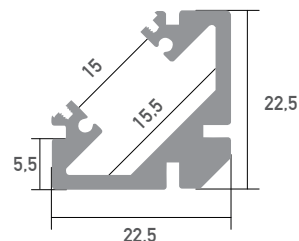

Aluminium LED Profil SOPHIA XL 2m

Art. Nr.: SLPS/1D

ALL TOGETHER BRILLIANT

Sophia XL

Oberfläche	Eloxiert
Montageart	Aufbau / 45° Eckprofil
Schutzart (IP)	65
Länge (m)	2
Maße (BxH/mm)	22,5 x 22,5
Max. LED Leistung (W/m)	32
Max. LED Breite (mm)	15
EAN Code	2000000047003

DETAILS

Überlängen auf Anfrage bis zu 6 m erhältlich

Eine neue Bauform macht es möglich, dass die Profile eine Zertifizierung nach IP65 erhalten. Die Abdeckung wird an der Oberseite und nicht an der Innenseite des Profils montiert. Das Wasser kann somit nicht in das Profil eindringen, sondern läuft außen ab.

Kompatibel mit

SLP00D Abdeckung XL Frosted 2m	SLP01D Abdeckung XL Opal 2m	SLP02D Abdeckung XL Clear 2m
SLP08/2D Endkappe ohne Kabelausslass	SLP09/2D Endkappe mit Kabelausslass	SLP19D Halterung

SMARTLED Aluminium Profile können nach Kundenwunsch auf die gewünschte Länge zugeschnitten werden.