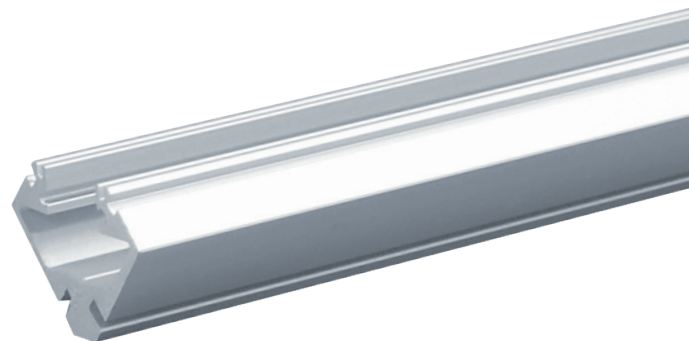

# Aluminium LED Profil SOPHIA 3m

ALL TOGETHER BRILLIANT

Art. Nr.: SLPS-3

## Sophia

Oberfläche	Eloxiert
Montageart	Aufbau / 45° Eckprofil
Schutzart (IP)	65
Länge (m)	3
Maße (BxH/mm)	19,3 x 19,3
Max. LED Leistung (W/m)	25
Max. LED Breite (mm)	10
EAN Code	2000000067261

## DETAILS

Überlängen auf Anfrage bis zu 6 m erhältlich

Eine neue Bauform macht es möglich, dass die Profile eine Zertifizierung nach IP65 erhalten. Die Abdeckung wird an der Oberseite und nicht an der Innenseite des Profils montiert. Das Wasser kann somit nicht in das Profil eindringen, sondern läuft außen ab.