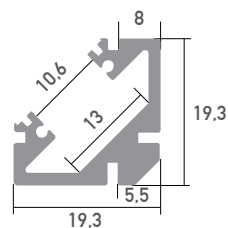

## Sophia

Oberfläche	Eloxiert
Montageart	Aufbau / 45° Eckprofil
Schutzart (IP)	65
Länge (m)	3
Maße (BxH/mm)	19,3 x 19,3
Max. LED Leistung (W/m)	25
Max. LED Breite (mm)	10
EAN Code	2000000067261

## DETAILS

Überlängen auf Anfrage bis zu 6 m erhältlich

Eine neue Bauform macht es möglich, dass die Profile eine Zertifizierung nach IP65 erhalten. Die Abdeckung wird an der Oberseite und nicht an der Innenseite des Profils montiert. Das Wasser kann somit nicht in das Profil eindringen, sondern läuft außen ab.