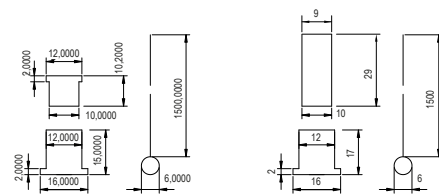

Seilabhängung 1,5m

Art. Nr.: slpseil

ALL TOGETHER BRILLIANT

Mengeneinheit	Stück
EAN Code	2000000065687

DETAILS

Seilabhängung 1,5m

Bestehend aus Seil 1,5m, Deckensockel,
Montagenippel verstellbar

smartled.at