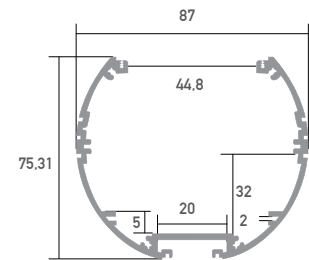

Aluminium LED Profil SICILIA 2m

ALL TOGETHER BRILLIANT

Art. Nr.: SLPSI

Sicilia

Oberfläche	Eloxiert
Montageart	Aufbau / Hängeprofil
Schutzart (IP)	65
Länge (m)	2
Maße (BxH/mm)	87 x 75,31
Max. LED Leistung (W/m)	42
Max. LED Breite (mm)	20
EAN Code	2000000056227

Abdeckungen:
SLP00
SLP01
SLP02

DETAILS

Überlängen auf Anfrage bis zu 6 m erhältlich

Eine neue Bauform macht es möglich, dass die Profile eine Zertifizierung nach IP65 erhalten. Die Abdeckung wird an der Oberseite und nicht an der Innenseite des Profils montiert. Das Wasser kann somit nicht in das Profil eindringen, sondern läuft außen ab.