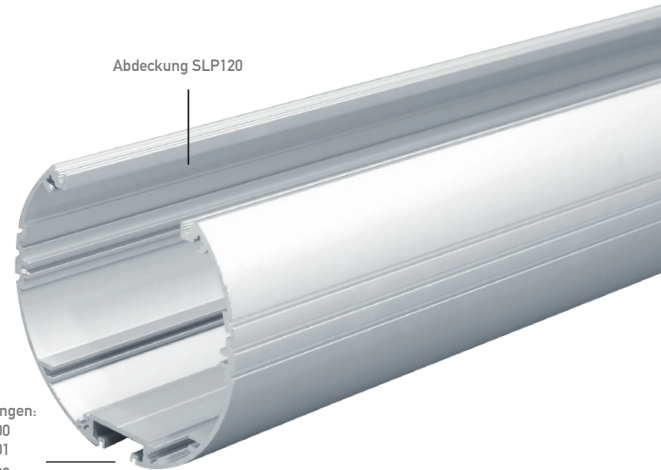

Aluminium LED Profil SICILIA 2m

ALL TOGETHER BRILLIANT

Art. Nr.: SLPSI

Sicilia

Oberfläche	Eloxiert
Montageart	Aufbau / Hängeprofil
Schutzart (IP)	65
Länge (m)	2
Maße (BxH/mm)	87 x 75,31
Max. LED Leistung (W/m)	42
Max. LED Breite (mm)	20
EAN Code	2000000056227

Abdeckungen:
SLP00
SLP01
SLP02

DETAILS

Überlängen auf Anfrage bis zu 6 m erhältlich

Eine neue Bauform macht es möglich, dass die Profile eine Zertifizierung nach IP65 erhalten. Die Abdeckung wird an der Oberseite und nicht an der Innenseite des Profils montiert. Das Wasser kann somit nicht in das Profil eindringen, sondern läuft außen ab.

Kompatibel mit

SLP120 Abdeckung Big XL Frosted 6m	SLP00 Abdeckung Frosted 2m	SLP01 Abdeckung Opal 2m	SLP02 Abdeckung Clear 2m
SLP124 Endkappe ohne Kabelausslass	SLP008 Seilabhängung universal 2er-Set		

SMARTLED Aluminium Profile können nach Kundenwunsch auf die gewünschte Länge zugeschnitten werden.

smartled.at