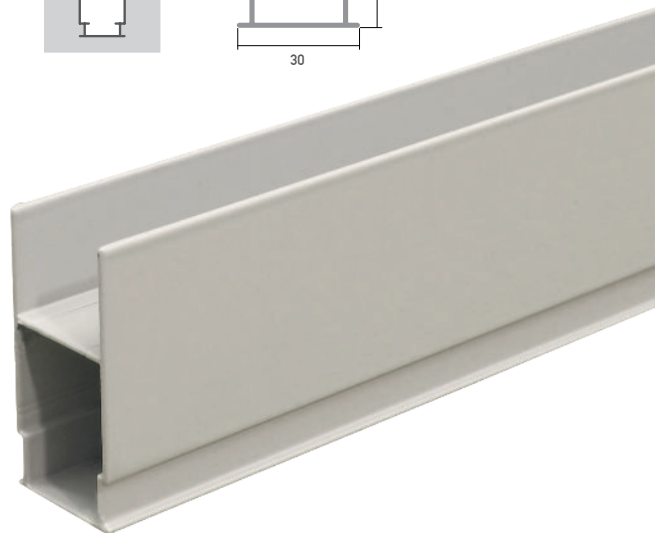

Aluminium LED Trafoprofil BETON 3m

ALL TOGETHER BRILLIANT

Art. Nr.: SLPTBE/3

Trafoprofil Beton

Oberfläche	pulverbeschichtet
Montageart	Betoneinbau
Kompatibel mit	Lokom, Larko, Lipod, Giza
Länge (m)	3
Maße (BxH/mm)	330 x 64
Wichtige Informationen	Unterkonstruktion Zusätzliche LED Profile erforderlich
EAN Code	2000000072593

DETAILS

Überlängen auf Anfrage bis zu 6m erhältlich

Montageklammern notwendig für Einbau von Giza, Lipod, Lokom und Larko

Dient zur Aufnahme der SMARTLED Trafos um bei langen Lichtlinien oder unterschiedlichen Beschaltungen das Netzteil versteckt hinter der Leuchte unterzubringen. Natürlich ist das Trafoprofil mit dem Montageprofil kompatibel.

Kompatibel mit

SLETBE01 PVC Endkappe ohne Kabelausslass	SLVTBE01 Adapter- verbinder für Trafoprofil zu Montageprofil	SLKBE01 Montage- klammer	SLOBE01 Montageleiste für Ortbeton 2m	SLHBE01 Putzleiste aus Sperrholz 2m
B5553/3 LED Profil Lokom 3m	B5552/3 LED Profil Larko 3m	B5554/3 LED Profil Lipod 3m	B5556/23LED Profil Giza 3m	

SMARTLED Aluminium Profile können nach Kundenwunsch auf die gewünschte Länge zugeschnitten werden.

smartled.at