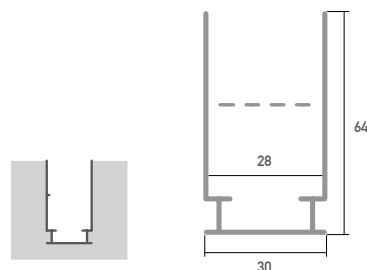

Aluminium LED Trafoprofil BETON 3m

ALL TOGETHER BRILLIANT

Art. Nr.: SLPTBE/3

Trafoprofil Beton

Oberfläche	pulverbeschichtet
Montageart	Betoneinbau
Kompatibel mit	Lokom, Larko, Lipod, Giza
Länge (m)	3
Maße (BxH/mm)	330 x 64
Wichtige Informationen	Unterkonstruktion Zusätzliche LED Profile erforderlich
EAN Code	2000000072593

DETAILS

Überlängen auf Anfrage bis zu 6m erhältlich

Montageklammern notwendig für Einbau von Giza, Lipod, Lokom und Larko

Dient zur Aufnahme der SMARTLED Trafos um bei langen Lichtlinien oder unterschiedlichen Beschaltungen das Netzteil versteckt hinter der Leuchte unterzubringen. Natürlich ist das Trafoprofil mit dem Montageprofil kompatibel.