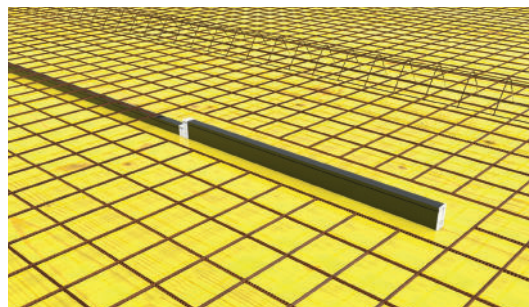

Aluminium LED Trafoprofil BETON 3m

ALL TOGETHER BRILLIANT

Art. Nr.: SLPTBE/3

Trafoprofil Beton

Oberfläche	pulverbeschichtet
Montageart	Betoneinbau
Kompatibel mit	Lokom, Larko, Lipod, Giza
Länge (m)	3
Maße (BxH/mm)	330 x 64
Wichtige Informationen	Unterkonstruktion Zusätzliche LED Profile erforderlich
EAN Code	2000000072593

DETAILS

Überlängen auf Anfrage bis zu 6m erhältlich

Montageklammern notwendig für Einbau von Giza, Lipod, Lokom und Larko

Dient zur Aufnahme der SMARTLED Trafos um bei langen Lichtlinien oder unterschiedlichen Beschaltungen das Netzteil versteckt hinter der Leuchte unterzubringen. Natürlich ist das Trafoprofil mit dem Montageprofil kompatibel.

Kompatibel mit

SLETBE01 PVC Endkappe ohne Kabelausslass	SLVTBE01 Adapter- verbinder für Trafoprofil zu Montageprofil	SLKBE01 Montage- klammer	SLOBE01 Montageleiste für Ortbeton 2m	SLHBE01 Putzleiste aus Sperrholz 2m
B5553/3 LED Profil Lokom 3m	B5552/3 LED Profil Larko 3m	B5554/3 LED Profil Lipod 3m	B5556/23LED Profil Giza 3m	

SMARTLED Aluminium Profile können nach Kundenwunsch auf die gewünschte Länge zugeschnitten werden.

smartled.at