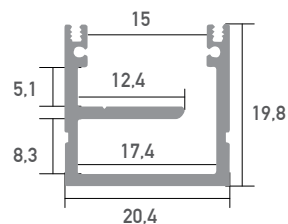

Aluminium LED Profil VERSALLES 2m

ALL TOGETHER BRILLIANT

Art. Nr.: SLPVE

Versalles

Oberfläche	Eloxiert
Montageart	Aufbau
Schutzart (IP)	65
Länge (m)	2
Maße (BxH/mm)	20,4 x 19,8
Max. LED Leistung (W/m)	32
Max. LED Breite (mm)	12
EAN Code	2000000056166

DETAILS

Integrierter Kabelkanal

Überlängen auf Anfrage bis zu 6 m erhältlich

Eine neue Bauform macht es möglich, dass die Profile eine Zertifizierung nach IP65 erhalten. Die Abdeckung wird an der Oberseite und nicht an der Innenseite des Profils montiert. Das Wasser kann somit nicht in das Profil eindringen, sondern läuft außen ab.