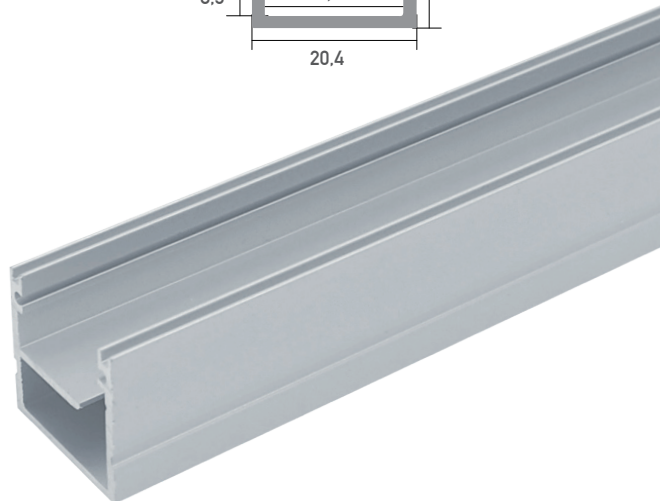

Aluminium LED Profil VERSALLES 2m

ALL TOGETHER BRILLIANT

Art. Nr.: SLPVE

Versalles

Oberfläche	Eloxiert
Montageart	Aufbau
Schutzart (IP)	65
Länge (m)	2
Maße (BxH/mm)	20,4 x 19,8
Max. LED Leistung (W/m)	32
Max. LED Breite (mm)	12
EAN Code	2000000056166

DETAILS

Integrierter Kabelkanal

Überlängen auf Anfrage bis zu 6 m erhältlich

Eine neue Bauform macht es möglich, dass die Profile eine Zertifizierung nach IP65 erhalten. Die Abdeckung wird an der Oberseite und nicht an der Innenseite des Profils montiert. Das Wasser kann somit nicht in das Profil eindringen, sondern läuft außen ab.

Kompatibel mit

SLP00D Abdeckung XL Frosted 2m	SLP01D Abdeckung XL Opal 2m	SLP02D Abdeckung XL Clear 2m	SLP03D U-Cover XL Opal 2m
SLP162 Endkappe ohne Kabelausslass	SLP10D Halterung	SLP315 U-Endkappe ohne Kabelausslass	

SMARTLED Aluminium Profile können nach Kundenwunsch auf die gewünschte Länge zugeschnitten werden.

smartled.at