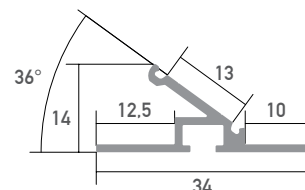

Aluminium LED Profil VOUTE 2m

Art. Nr.: SLPVO

ALL TOGETHER BRILLIANT

Voute

Oberfläche	Eloxiert
Montageart	Voute
Schutzart (IP)	20
Länge (m)	2
Maße (BxH/mm)	34 x 14
Max. LED Leistung (W/m)	28,8
Max. LED Breite (mm)	12
EAN Code	2000000075358