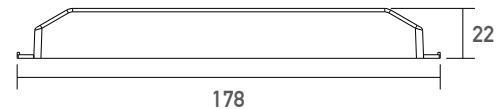

RF 1009

FUNK 1009 Serie

Versorgungsspannung (VDC)	12-36
Ausgangsstrom (A)	4x5
Ausgangsleistung bei 24VDC (W)	480
Ausgangstyp	Konstantspannung
Modell	Funk & WiFi
Schutzart (IP)	20
Maße (BxLxH/mm)	57 x 178 x 22
EAN Code	2000000046242