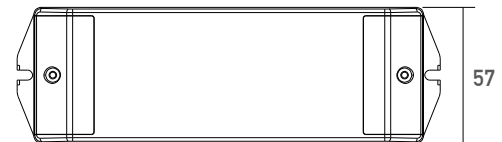

RF 1009

FUNK 1009 Serie

Versorgungsspannung (VDC)	12-36
Ausgangsstrom (A)	4x5
Ausgangsleistung bei 24VDC (W)	480
Ausgangstyp	Konstantspannung
Modell	Funk & WiFi
Schutzart (IP)	20
Maße (BxLxH/mm)	57 x 178 x 22
EAN Code	2000000046242