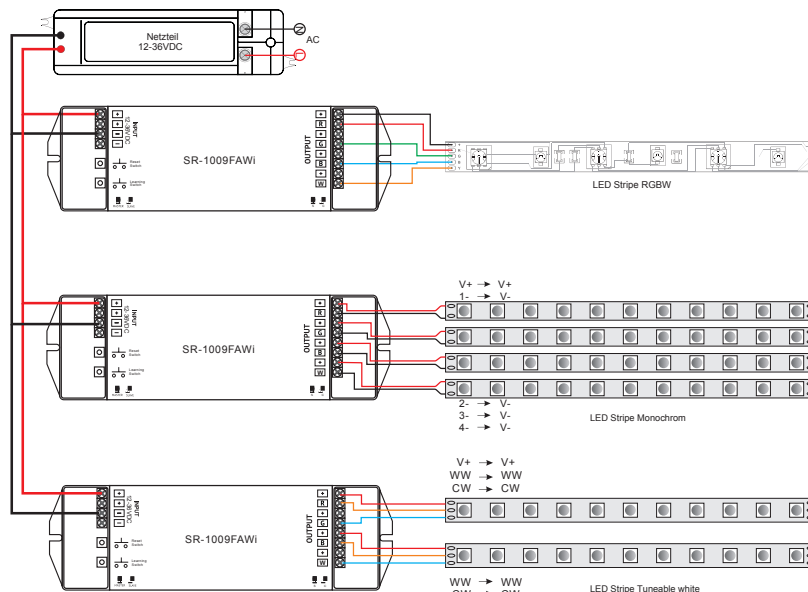

RF 1009

FUNK 1009 Serie

Versorgungsspannung (VDC)	12-36
Ausgangsstrom (A)	4x5
Ausgangsleistung bei 24VDC (W)	480
Ausgangstyp	Konstantspannung
Modell	Funk & WiFi
Schutzart (IP)	20
Maße (BxLxH/mm)	57 x 178 x 22
EAN Code	2000000046242

DETAILS

Router bieten oft einen Mischbetrieb von 2.4 GHz und 5 GHz an. Dieser Mischbetrieb ist NICHT kompatibel mit unseren WIFI-Produkten.

Download
EasyLighting
App:

Android

iOS

Kompatibel mit

SR-2819T8 Smartled SR-2819T8 8 Kanal RGBW RF Fernbedienung	SR-2820(black) Smartled SR-2820(black) Wandcontroller RGBW-RF	SR-2820 Smartled SR-2820 Wandcontroller RGBW-RF	SR-2833K5 Smartled SR-2833K5 5 Kanal RF Fernbedienung	SL-2819CCT Smartled SL-2819CCT 6 Kanal Dualweiß Fernbedienung	SL-2833S Smartled SL-2833S 1 Kanal RF Dimmer