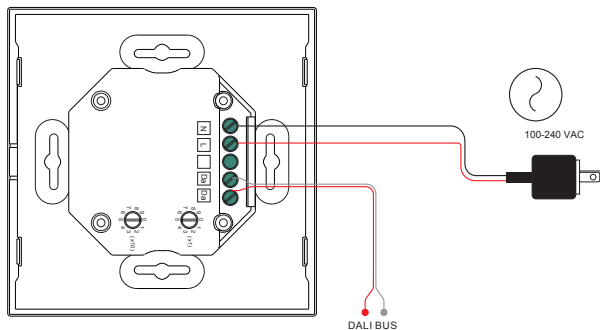

SMARTLED SR-2300TR-DT6 RGBW Wandcontroller DALI

ALL TOGETHER BRILLIANT

Art. Nr.: SR-2300TR-DT6

DALI

Versorgungsspannung (VAC)	100-240
Ausgangssignal	DALI DT-6
Ausgangstyp	Konstantspannung
Typ	Wandcontroller 68 mm Einbaudose
Schutzart (IP)	20
Maße (BxLxH/mm)	86 x 86 x 43
EAN Code	2000000065496

DETAILS

4-Zonen Steuerung

Kompatibel mit

SL-2303B SMARTLED SL-2303B Dali Dimmer 4x5A	SL-2304BEA SMARTLED SL-2304BEA Dali Dimmer 4 x 8A
SLPC-2305-24100 SMARTLED RF Dim Driver 24V ; 4 x 1.04A	SLPC-2305-24200 SMARTLED DALI Dim Driver 24V; 4x2.08A