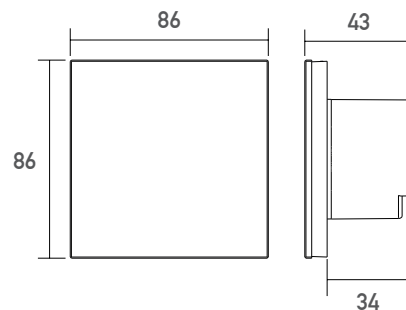

SMARTLED SR-2300TR-DT6 RGBW Wandcontroller DALI

ALL TOGETHER BRILLIANT

Art. Nr.: SR-2300TR-DT6

DALI

Versorgungsspannung (VAC)	100-240
Ausgangssignal	DALI DT-6
Ausgangstyp	Konstantspannung
Typ	Wandcontroller 68 mm Einbaudose
Schutzart (IP)	20
Maße (BxLxH/mm)	86 x 86 x 43
EAN Code	2000000065496