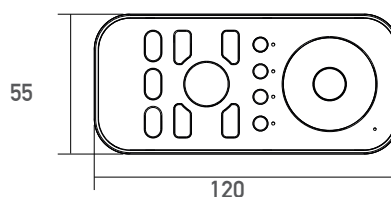

SMARTLED SR-2810W RF Fernbedienung RGB

ALL TOGETHER BRILLIANT

Art. Nr.: SR-2810W

FUNK 1007 Serie

Versorgung (Batterie)	3 x AAA
Typ	Fernbedienung
Schutzart (IP)	20
Maße (BxLxH/mm)	55 x 120 x 17
EAN Code	2000000046433

DETAILS

Wandhalterung und Batterie im Lieferumfang enthalten

Kompatibel mit

SL-1007FA
Smartled SL-1007FA
RF Controller RGB 3x5A

smartled.at