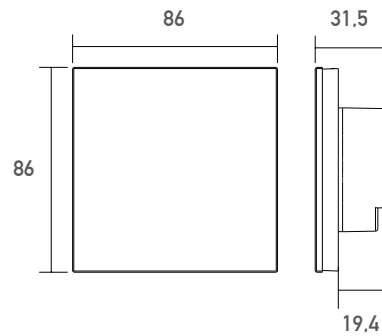

## DMX

Versorgungsspannung (VDC)	12-24
Ausgangssignal	DMX512
Typ	Wandcontroller 68 mm Einbaudose
Schutzart (IP)	20
Maße (BxLxH/mm)	86 x 86 x 31,5
EAN Code	2000000050782