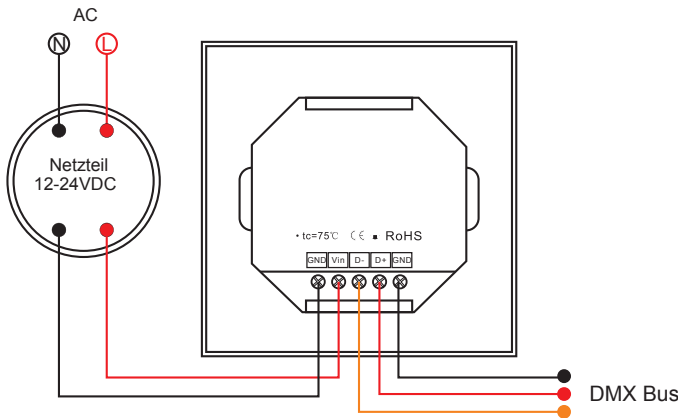

# SMARTLED SR-2811DMX(white) Wandcontroller RGBW

ALL TOGETHER BRILLIANT

Art. Nr.: SR-2811DMX(white)

5 JAHRE  
GARANTIE

RGBW

1  
ZONE

## DMX

Versorgungsspannung (VDC)	12-24
Ausgangssignal	DMX512
Typ	Wandcontroller 68 mm Einbaudose
Schutzart (IP)	20
Maße (BxLxH/mm)	86 x 86 x 31,5
EAN Code	2000000050782

## DETAILS

4-Szenen Steuerung