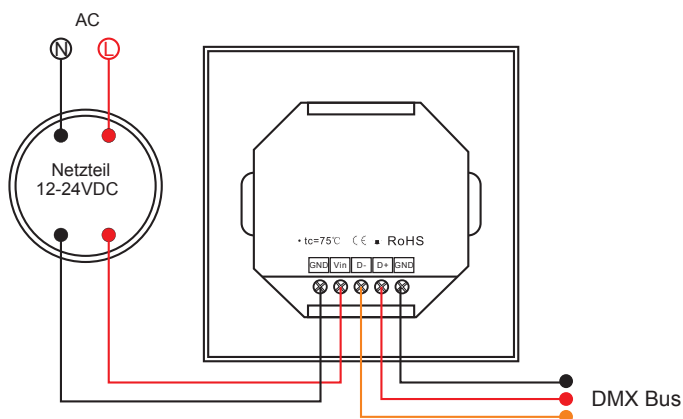

SMARTLED SR-2811DMX(white) Wandcontroller RGBW

ALL TOGETHER BRILLIANT

Art. Nr.: SR-2811DMX(white)

5 JAHRE
GARANTIE

RGBW

1
ZONE

DMX

Versorgungsspannung (VDC)	12-24
Ausgangssignal	DMX512
Typ	Wandcontroller 68 mm Einbaudose
Schutzart (IP)	20
Maße (BxLxH/mm)	86 x 86 x 31,5
EAN Code	2000000050782

DETAILS

4-Szenen Steuerung

Kompatibel mit

SL-2102B SMARTLED SL-2102B DMX Decoder 4x5A	SL-2102BEA SMARTLED SL-2102BEA DMX Decoder 4x8A

smartled.at