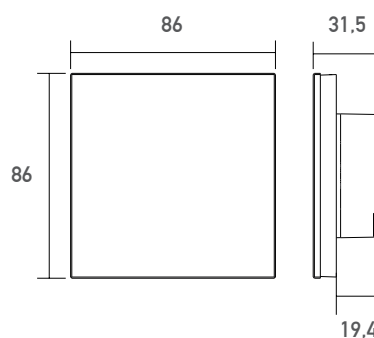

SMARTLED SR-2811DMX(white) Wandcontroller RGBW

ALL TOGETHER BRILLIANT

Art. Nr.: SR-2811DMX(white)

5 JAHRE
GARANTIE

RGBW

1
ZONE

DMX

Versorgungsspannung (VDC)	12-24
Ausgangssignal	DMX512
Typ	Wandcontroller 68 mm Einbaudose
Schutzart (IP)	20
Maße (BxLxH/mm)	86 x 86 x 31,5
EAN Code	2000000050782