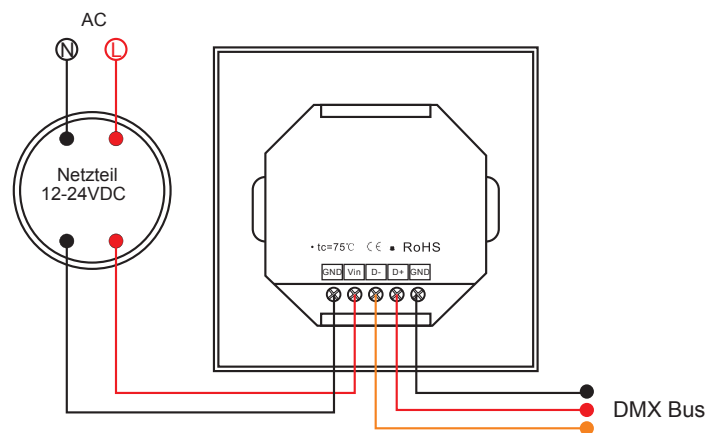

# SMARTLED SR-2812DMX Wandcontroller RGBW

ALL TOGETHER BRILLIANT

Art. Nr.: SR-2812DMX

## DMX

Versorgungsspannung (VDC)	12-24
Ausgangssignal	DMX512
Typ	Wandcontroller 68 mm Einbaudose
Schutzart (IP)	20
Maße (BxLxH/mm)	86 x 86 x 31,5
EAN Code	200000049342

## DETAILS

4-Zonen Steuerung