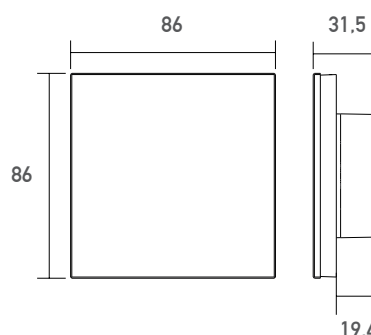

## DMX

Versorgungsspannung (VDC)	12-24
Ausgangssignal	DMX512
Typ	Wandcontroller 68 mm Einbaudose
Schutzart (IP)	20
Maße (BxLxH/mm)	86 x 86 x 31,5
EAN Code	200000049342