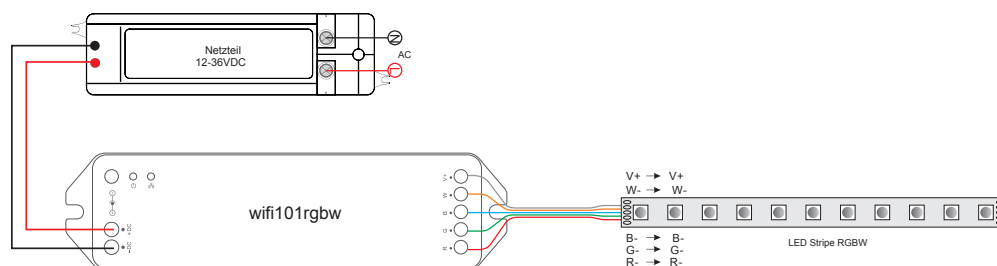

DETAILS

mit der Gratis APP L-Home.

Download Link

Router bieten oft einen Mischbetrieb von 2.4 GHz und 5 GHz an. Dieser Mischbetrieb ist NICHT kompatibel mit unseren WIFI-Produkten.