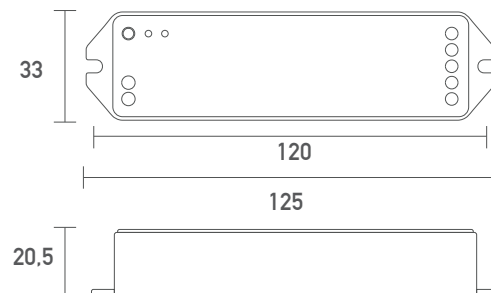

SMARTLED WIFI101RGBW Mini Wifi Controller

ALL TOGETHER BRILLIANT

Art. Nr.: wifi101rgbw

5 JAHRE GARANTIE

RGBW

4 CH

3G 4G WiFi

Apple Android

Wifi

Versorgungsspannung (VDC)	12-24
Ausgangsstrom (A)	4x3
Ausgangsleistung bei 24VDC (W)	288
Ausgangstyp	Konstantspannung
Modell	WiFi
Schutzart (IP)	20
Maße (BxLxH/mm)	33 x 125 x 20,5
EAN Code	2000000054216