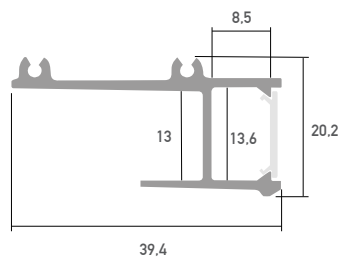

LED Profil Attersee weiß 3m

WSLPAT/3

Direkter Trockeneinbau

-

LED Stripes: max. 20W/m / 10mm

Farbe	weiß
Material	Aluminium
Oberfläche	lackiert
Montageart	direkter Trockeneinbau
Schutzart (IP)	20
Max. LED Leistung (W/m)	20
Max. LED Breite (mm)	10
Länge (m)	3
Breite (mm)	39,4
Höhe (mm)	20,2
EAN	2000000065380

Konfektionierung

SMARTLED LED Profile können nach Kundenwunsch auf die gewünschte Länge zugeschnitten werden.

Zubehör

SLPC0/01-3
Abdeckung
transparent 3m

SLPC0/03-3
Abdeckung
opal 3m

SLPC0/05-3
Abdeckung
frosted 3m