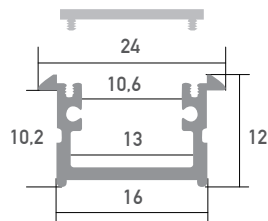

LED Profil Berlin weiß 3m

WSLPB/1-3

Einbauprofil

-

LED Stripes: max. 16W/m / 10mm

Farbe	weiß
Material	Aluminium
Oberfläche	lackiert
Montageart	Einbau
Schutzart (IP)	65
Max. LED Leistung (W/m)	16
Max. LED Breite (mm)	10
Länge (m)	3
Breite (mm)	24
Höhe (mm)	12
Einbaubreite (mm)	16
Einbauhöhe (mm)	10,2
EAN	2000000080062

Konfektionierung

SMARTLED Aluminium Profile können nach Kundenwunsch auf die gewünschte Länge zugeschnitten werden.

Zubehör

SLP00-L3V2
Abdeckung
frosted V2 3m

WSLP29/1
Endkappe
ohne Kabelauslass weiß

SLP10/3
Halterung

SLP140
Einbaufeder

Anwendungsbeispiel