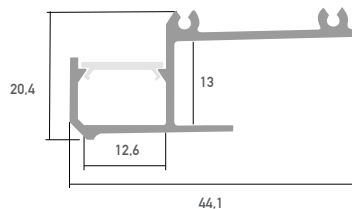

LED Profil Irrsee weiß 2m

WSLPIR/2

Direkter Trockeneinbau

-

LED Stripes: max. 20W/m / 10mm

Farbe	weiß
Material	Aluminium
Oberfläche	lackiert
Montageart	direkter Trockeneinbau
Schutzart (IP)	20
Max. LED Leistung (W/m)	20
Max. LED Breite (mm)	10
Länge (m)	2
Breite (mm)	44,1
Höhe (mm)	10,4
EAN	2000000065410

Konfektionierung

SMARTLED LED Profile können nach Kundenwunsch auf die gewünschte Länge zugeschnitten werden.

Zubehör

SLPC0/01
Abdeckung
transparent 2m

SLPC0/03
Abdeckung
opal 2m

SLPC0/05
Abdeckung
frosted 2m