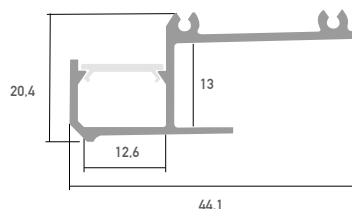

# LED Profil Irrsee weiß 3m

## WSLPIR/3

Direkter Trockeneinbau

-

LED Stripes: max. 20W/m / 10mm

Farbe	weiß
Material	Aluminium
Oberfläche	lackiert
Montageart	direkter Trockeneinbau
Schutzart (IP)	20
Max. LED Leistung (W/m)	20
Max. LED Breite (mm)	10
Länge (m)	3
Breite (mm)	44,1
Höhe (mm)	10,4
EAN	2000000065427

## Konfektionierung

SMARTLED LED Profile können nach Kundenwunsch auf die gewünschte Länge zugeschnitten werden.