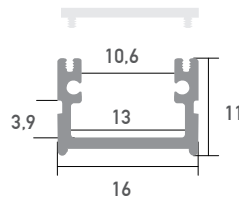

## WSLPR/1-3

Aufbauprofil.

-

Überlängen auf Anfrage bis zu 6m erhältlich.

Farbe	weiß
Material	Aluminium
Oberfläche	lackiert
Montageart	Aufbau
Schutzart (IP)	65
Max. LED Leistung (W/m)	20
Max. LED Breite (mm)	10
Länge (m)	3
Breite (mm)	16
Höhe (mm)	11
EAN	2000000079981

## Konfektionierung

SMARTLED LED Profile können nach Kundenwunsch auf die gewünschte Länge zugeschnitten werden.