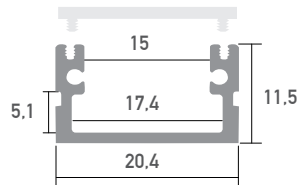

## WSLPR/1D-3

Aufbauprofil.

-

Überlängen auf Anfrage bis zu 6m erhältlich.

Farbe	weiß
Material	Aluminium
Oberfläche	lackiert
Montageart	Aufbau
Schutzart (IP)	65
Max. LED Leistung (W/m)	32
Max. LED Breite (mm)	15
Länge (m)	3
Breite (mm)	20,4
Höhe (mm)	11,5
EAN	2000000079998

## Konfektionierung

SMARTLED LED Profile können nach Kundenwunsch auf die gewünschte Länge zugeschnitten werden.