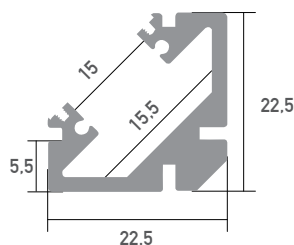

LED Profil Sophia XL weiß 2m

WSLPS/1D

Aufbauprofil / 45° Eckprofil

-

Überlängen auf Anfrage bis zu 6m erhältlich.

Farbe	weiß
Material	Aluminium
Oberfläche	lackiert
Montageart	Aufbau / 45° Eckprofil
Schutzart (IP)	65
Max. LED Leistung (W/m)	32
Max. LED Breite (mm)	15
Länge (m)	2
Breite (mm)	22,5
Höhe (mm)	22,5
EAN	2000000079677

Konfektionierung

SMARTLED LED Profile können nach Kundenwunsch auf die gewünschte Länge zugeschnitten werden.

Zubehör

SLP00-V2
Abdeckung
frosted V2 2m

WSLP08/2D
Endkappe
ohne Kabelauslass, weiß

SLP19D
Halterung