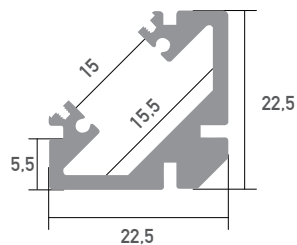

LED Profil Sophia XL weiß 3m

WSLPS/1D-3

Aufbauprofil / 45° Eckprofil

-

Überlängen auf Anfrage bis zu 6m erhältlich.

Farbe	weiß
Material	Aluminium
Oberfläche	lackiert
Montageart	Aufbau / 45° Eckprofil
Schutzart (IP)	65
Max. LED Leistung (W/m)	32
Max. LED Breite (mm)	15
Länge (m)	3
Breite (mm)	22,5
Höhe (mm)	22,5
EAN	2000000080130

Konfektionierung

SMARTLED LED Profile können nach Kundenwunsch auf die gewünschte Länge zugeschnitten werden.

Zubehör

SLP00-L3V2
Abdeckung
frosted V2 3m

WSLP08/2D
Endkappe
ohne Kabelauslass, weiß

SLP19D
Halterung