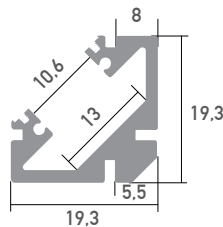

LED Profil Sophia weiß 3m

WSLPS-3

Aufbauprofil / 45° Eckprofil

-
Überlängen auf Anfrage bis zu 6m erhältlich.

Farbe	weiß
Material	Aluminium
Oberfläche	lackiert
Montageart	Aufbau / 45° Eckprofil
Schutzart (IP)	65
Max. LED Leistung (W/m)	25
Max. LED Breite (mm)	10
Länge (m)	3
Breite (mm)	19,3
Höhe (mm)	19,3
EAN	2000000080123

Konfektionierung

SMARTLED LED Profile können nach Kundenwunsch auf die gewünschte Länge zugeschnitten werden.

Zubehör

SLP00-L3V2
Abdeckung
frosted 3m V2

WSLP08/3
Endkappe
ohne Kabelauslass, weiß

SLP19
Halterung