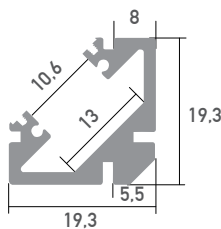

LED Profil Sophia weiß 2m

WSLPS

Aufbauprofil / 45° Eckprofil

-

Überlängen auf Anfrage bis zu 6m erhältlich.

Farbe	weiß
Material	Aluminium
Oberfläche	lackiert
Montageart	Aufbau / 45° Eckprofil
Schutzart (IP)	65
Max. LED Leistung (W/m)	25
Max. LED Breite (mm)	10
Länge (m)	2
Breite (mm)	19,3
Höhe (mm)	19,3
EAN	2000000079639

Konfektionierung

SMARTLED LED Profile können nach Kundenwunsch auf die gewünschte Länge zugeschnitten werden.

Zubehör

SLP00-V2
Abdeckung
frosted 2m V2

WSLP08/3
Endkappe
ohne Kabelauslass, weiß

SLP19
Halterung