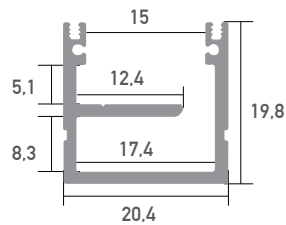

## WSLPVE

Aufbauprofil.  
Integrierter Kabelkanal.

-  
Überlängen auf Anfrage bis zu 6m erhältlich.

Farbe	weiß
Material	Aluminium
Oberfläche	lackiert
Montageart	Aufbau
Schutzart (IP)	65
Max. LED Leistung (W/m)	32
Max. LED Breite (mm)	12
Länge (m)	2
Breite (mm)	20,4
Höhe (mm)	19,8
EAN	2000000080109

## Konfektionierung

SMARTLED LED Profile können nach Kundenwunsch auf die gewünschte Länge zugeschnitten werden.