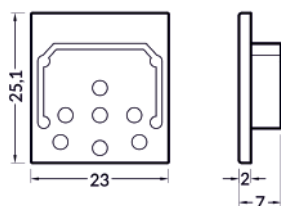

Leneo Endkappe weiß

ZE-01GCCA-LEX

2er-Set für Kombi Leneo+Cover flach

-

Ohne Kabelauslass.

Farbe	weiß
Material	ABS
Mengeneinheit	2er-Set
Länge (mm)	25,1
Breite (mm)	23
Höhe (mm)	7
EAN	2000000074399

Kompatibel mit

2P-01ACAA-LEX
LED Profil Leneo weiß
2m