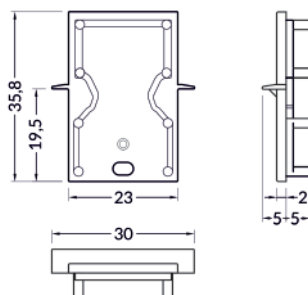

Ladeo U-Endkappe weiß

ZE-01GDGB-LAX

2er-Set für Kombi Ladeo+U-Cover.

-
Mit Kabelauslass.

| | |
|---------------|---------------|
| Farbe | weiß |
| Material | ABS |
| Mengeneinheit | 2er-Set |
| Länge (mm) | 35,8 |
| Breite (mm) | 23 |
| Höhe (mm) | 10 |
| EAN | 2000000075006 |

Kompatibel mit

2P-01ACAA-LEX
LED Profil Ladeo weiß 2m

3P-01ACAA-LEX
LED Profil Ladeo weiß 3m