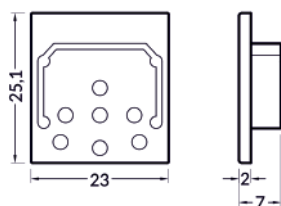

Leneo Endkappe schwarz

ZE-01GEGA-LEX

2er-Set für Kombi Leneo+Cover flach.

-

Ohne Kabelauslass.

| | |
|---------------|---------------|
| Farbe | schwarz |
| Material | ABS |
| Mengeneinheit | 2er-Set |
| Länge (mm) | 25,1 |
| Breite (mm) | 23 |
| Höhe (mm) | 7 |
| EAN | 2000000075174 |

Kompatibel mit

2P-01ABAA-LEX
LED Profil Leneo schwarz
2m