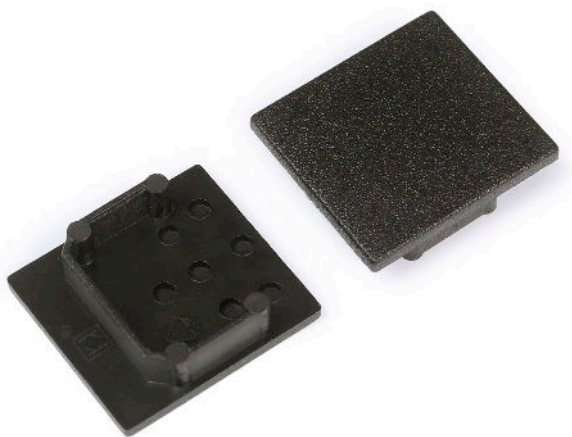

Leneo Endkappe schwarz

ZE-01GEGA-LEX

2er-Set für Kombi Leneo+Cover flach.

-

Ohne Kabelauslass.

| | |
|---------------|---------------|
| Farbe | schwarz |
| Material | ABS |
| Mengeneinheit | 2er-Set |
| Länge (mm) | 25,1 |
| Breite (mm) | 23 |
| Höhe (mm) | 7 |
| EAN | 2000000075174 |

Kompatibel mit

2P-01ABAA-LEX
LED Profil Leneo schwarz
2m