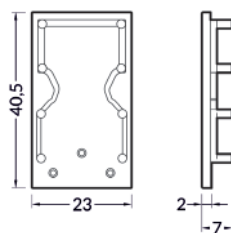

# Leneo U-Endkappe schwarz

**ZE-01GEGB-LEX**

2er-Set für Kombi Leneo + U-Cover

-

Ohne Kabelauslass.

Farbe	schwarz
Material	ABS
Mengeneinheit	2er-Set
Länge (mm)	40,5
Breite (mm)	23
Höhe (mm)	7
EAN	200000075198