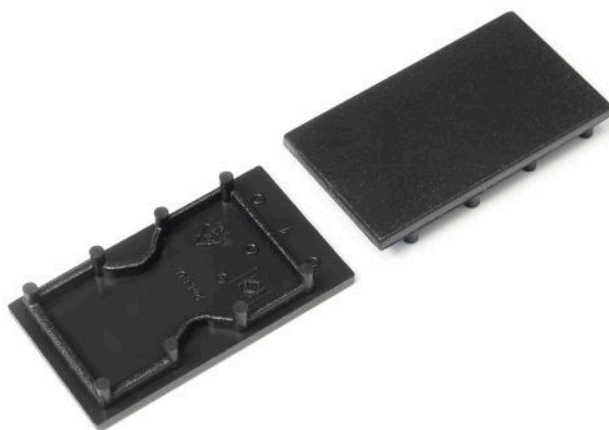

# Leneo U-Endkappe schwarz

**ZE-01GEGB-LEX**

2er-Set für Kombi Leneo + U-Cover

-

Ohne Kabelauslass.

Farbe	schwarz
Material	ABS
Mengeneinheit	2er-Set
Länge (mm)	40,5
Breite (mm)	23
Höhe (mm)	7
EAN	200000075198

## Kompatibel mit

2P-01ABAA-LEX  
LED Profil Leneo schwarz  
2m