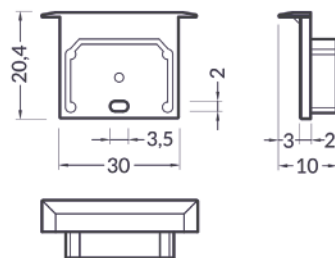

## ZE-01GFGA-LAX

2er-Set für Kombi Ladeo+Cover flach; mit Laschen.

-  
Mit Kabelauslass.

Farbe	schwarz
Material	ABS
Mengeneinheit	2er-Set
Länge (mm)	20,4
Breite (mm)	30
Höhe (mm)	10
EAN	2000000074986