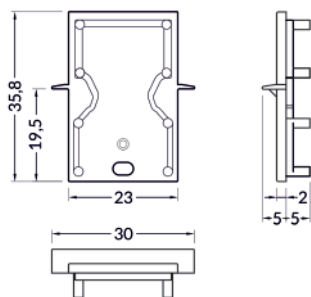

# Ladeo U-Endkappe schwarz

**ZE-01GFGB-LAX**

2er-Set für Kombi Ladeo+U-Cover

-  
Mit Kabelauslass.

Farbe	schwarz
Material	ABS
Mengeneinheit	2er-Set
Länge (mm)	35,8
Breite (mm)	23
Höhe (mm)	10
EAN	2000000075013

## Kompatibel mit

2P-01ABAC-LAX  
LED Profil Ladeo schwarz 2m

3P-01ABAC-LAX  
LED Profil Ladeo schwarz 3m