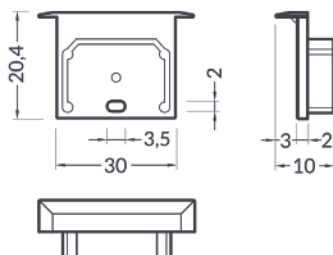

# Ladeo Endkappe silber

**ZE-01GGGA-LAX**

2er-Set für Kombi Ladeo+Cover flach; mit Laschen

-  
Mit Kabelausslass.

Farbe	silber
Material	ABS
Mengeneinheit	2er-Set
Länge (mm)	20,4
Breite (mm)	30
Höhe (mm)	10
EAN	2000000074993

## Kompatibel mit

2P-01AAAC-LAX  
LED Profil Ladeo 2m

3P-01AAAC-LAX  
LED Profil Ladeo 3m