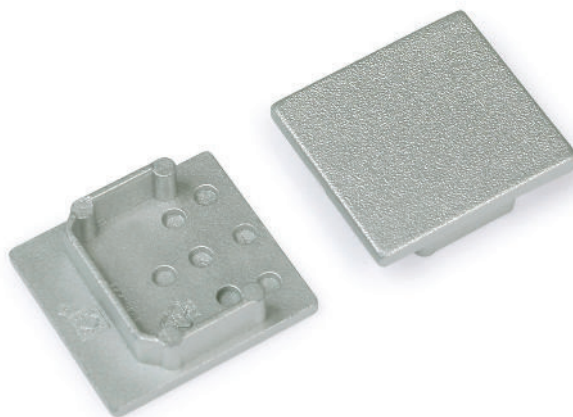

Leneo Endkappe silber

ZE-01GGGA-LEX

2er-Set für Kombi Leneo+Cover flach

-

Ohne Kabelauslass.

Farbe	silber
Material	ABS
Mengeneinheit	2er-Set
Länge (mm)	25,1
Breite (mm)	23
Höhe (mm)	7
EAN	2000000075181

Kompatibel mit

2P-01AAAC-LAX
LED Profil Leneo eloxiert
2m