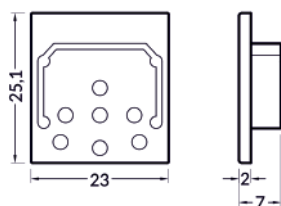

Leneo Endkappe silber

ZE-01GGGA-LEX

2er-Set für Kombi Leneo+Cover flach

-

Ohne Kabelauslass.

Farbe	silber
Material	ABS
Mengeneinheit	2er-Set
Länge (mm)	25,1
Breite (mm)	23
Höhe (mm)	7
EAN	2000000075181

Kompatibel mit

2P-01AAAC-LAX
LED Profil Leneo eloxiert
2m