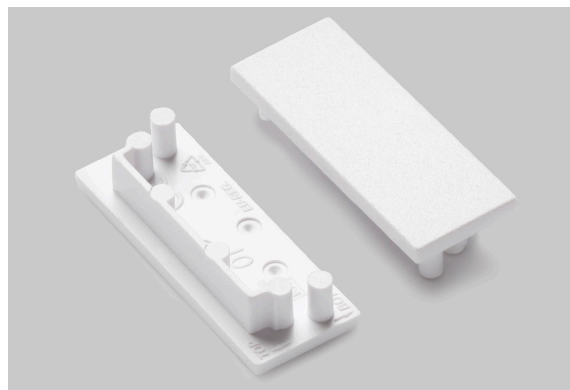

Aluminium LED Profil VAREO PVC Endkappe V1 weiß

ALL TOGETHER BRILLIANT

Art. Nr.: ZE-02GCGE-01X

Mengeneinheit	2er-Set
Farbe	weiß
Maße (LxBxT/mm)	33,4 x 12,8 x 7
EAN Code	2000000073934

DETAILS

2er-Set für Kombi VAREO Slim + Cover flach

Kompatibel mit

		
VAREO Slim weiß	VAREO Cover transparent	VAREO Cover opal

smartled.at