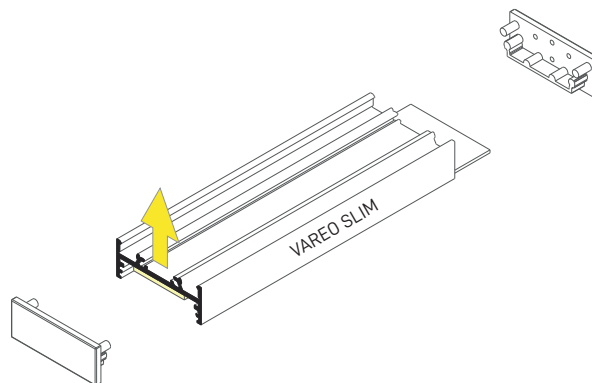

Aluminium LED Profil VAREO PVC Endkappe V1 weiß

ALL TOGETHER BRILLIANT

Art. Nr.: ZE-02GCGE-01X

Mengeneinheit	2er-Set
Farbe	weiß
Maße (LxBxT/mm)	33,4 x 12,8 x 7
EAN Code	2000000073934

DETAILS

2er-Set für Kombi VAREO Slim + Cover flach

Kompatibel mit

		
VAREO Slim weiß	VAREO Cover transparent	VAREO Cover opal

smartled.at