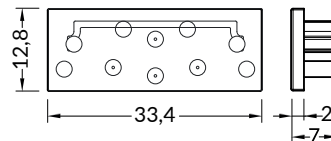

Aluminium LED Profil VAREO PVC Endkappe V1 weiß

ALL TOGETHER BRILLIANT

Art. Nr.: ZE-02GCGE-01X

Mengeneinheit	2er-Set
Farbe	weiß
Maße (LxBxT/mm)	33,4 x 12,8 x 7
EAN Code	2000000073934

DETAILS

2er-Set für Kombi VAREO Slim + Cover flach